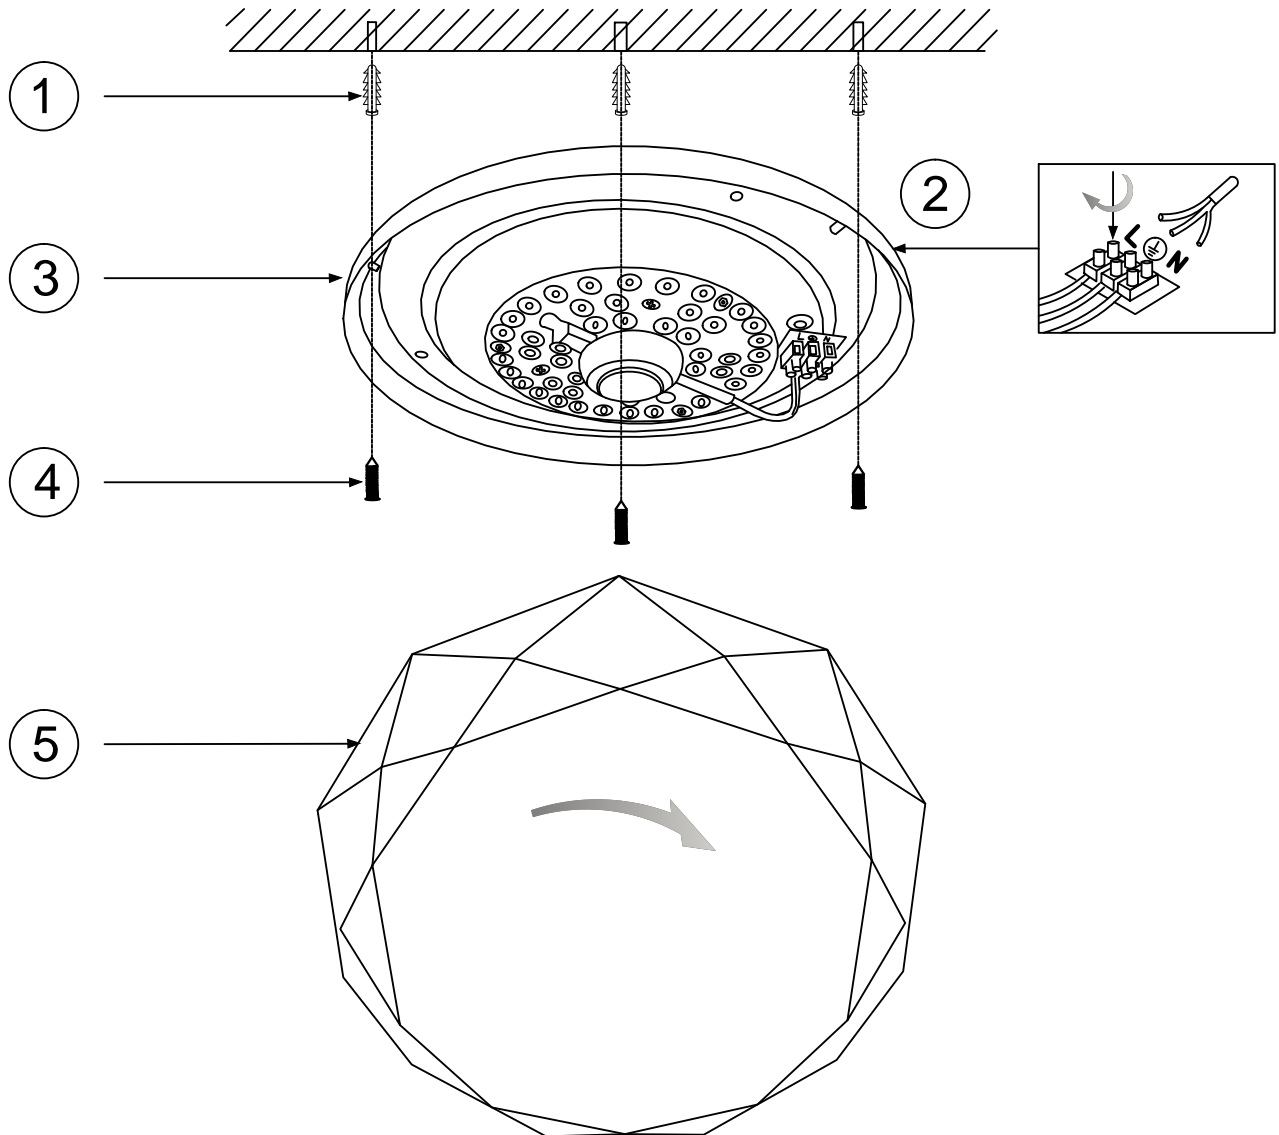

# GLOBO

LIGHTING

41628-12/41628-18

**B**

GLOBO Handels GmbH  
St.Peter 38  
A-9184 St.Jakob / Rosental  
[www.globo-lighting.com](http://www.globo-lighting.com)