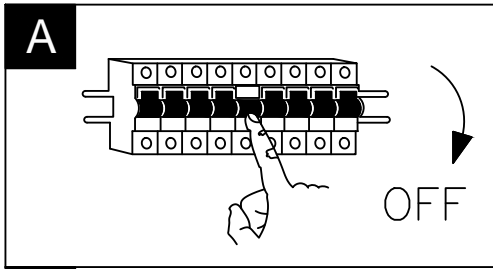

# GLOBO

LIGHTING

41628-12/41628-18

**B**

GLOBO Handels GmbH  
St.Peter 38  
A-9184 St.Jakob / Rosental  
[www.globo-lighting.com](http://www.globo-lighting.com)